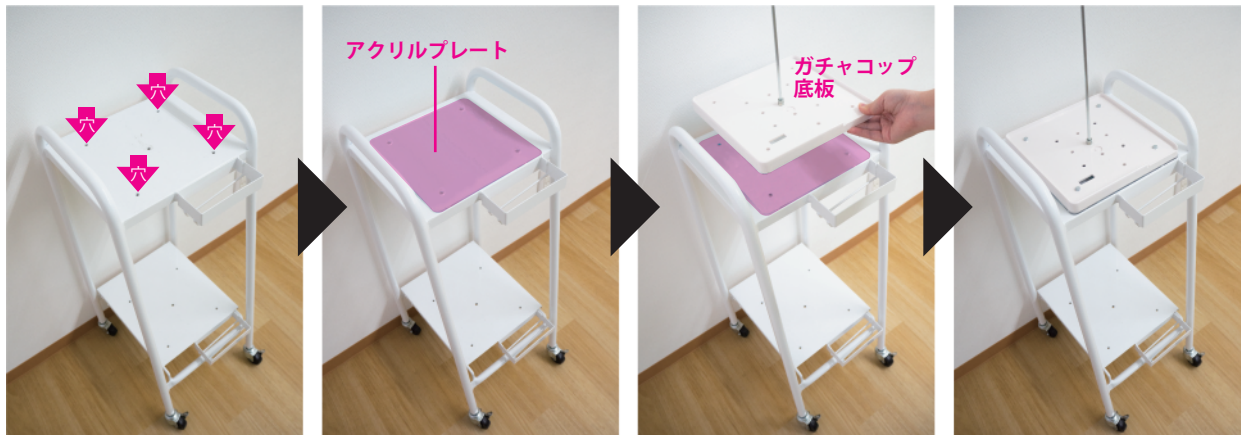

※55mmのカプセルをご利用の際にご使用ください

ガチャコップ2台用スタンド固定用底板

ガチャコップ2台用スタンドは48mmカプセル仕様のため、55mmカプセルをご利用いただくと受け口にカプセルが引っ掛かり取り出しにくくなります。

このスタンド固定板をご利用いただく事でスムーズに取り出しが可能となります。

下段にもご利用いただけます。

※固定用底板は透明です。写真を見やすくするためにピンクに塗ってあります。

- ①穴に合わせてアクリルプレートを置きます。 ②ガチャコップの底板を乗せ4ヶ所をネジ、ワッシャー、ナットで固定してください。
※2台用スタンドの取り扱い説明書をご参照ください。

返却方法：割れないように付属の専用チャック袋に入れてご返却ください。

※55mmのカプセルをご利用の際にご使用ください

ガチャコップ2台用スタンド固定用底板

ガチャコップ2台用スタンドは48mmカプセル仕様のため、55mmカプセルをご利用いただくと受け口にカプセルが引っ掛かり取り出しにくくなります。

このスタンド固定板をご利用いただく事でスムーズに取り出しが可能となります。

下段にもご利用いただけます。

※固定用底板は透明です。写真を見やすくするためにピンクに塗ってあります。

- ①穴に合わせてアクリルプレートを置きます。 ②ガチャコップの底板を乗せ4ヶ所をネジ、ワッシャー、ナットで固定してください。
※2台用スタンドの取り扱い説明書をご参照ください。

返却方法：割れないように付属の専用チャック袋に入れてご返却ください。